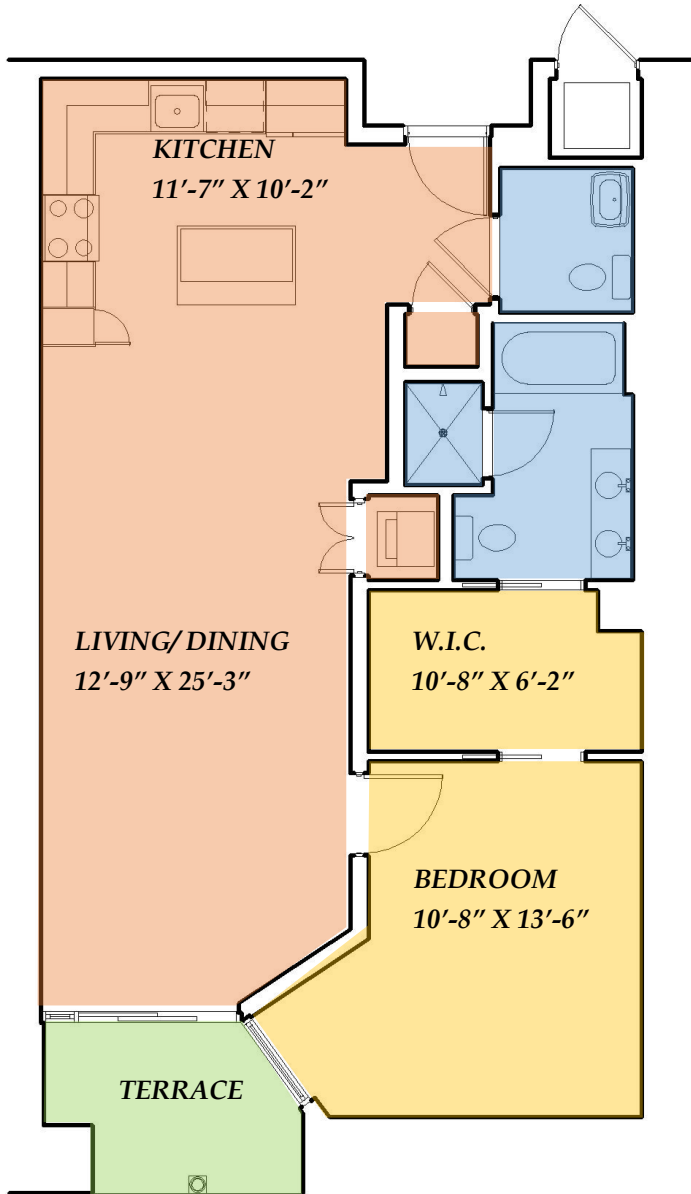

# THE COSMOPOLITAN

771 HARRISON AVENUE

BOSTON, MA

## **UNIT G07** ONE BEDROOM

**Unit Area: 912 SF**

**Terraces: 55 SF**

**Total: 967 SF**