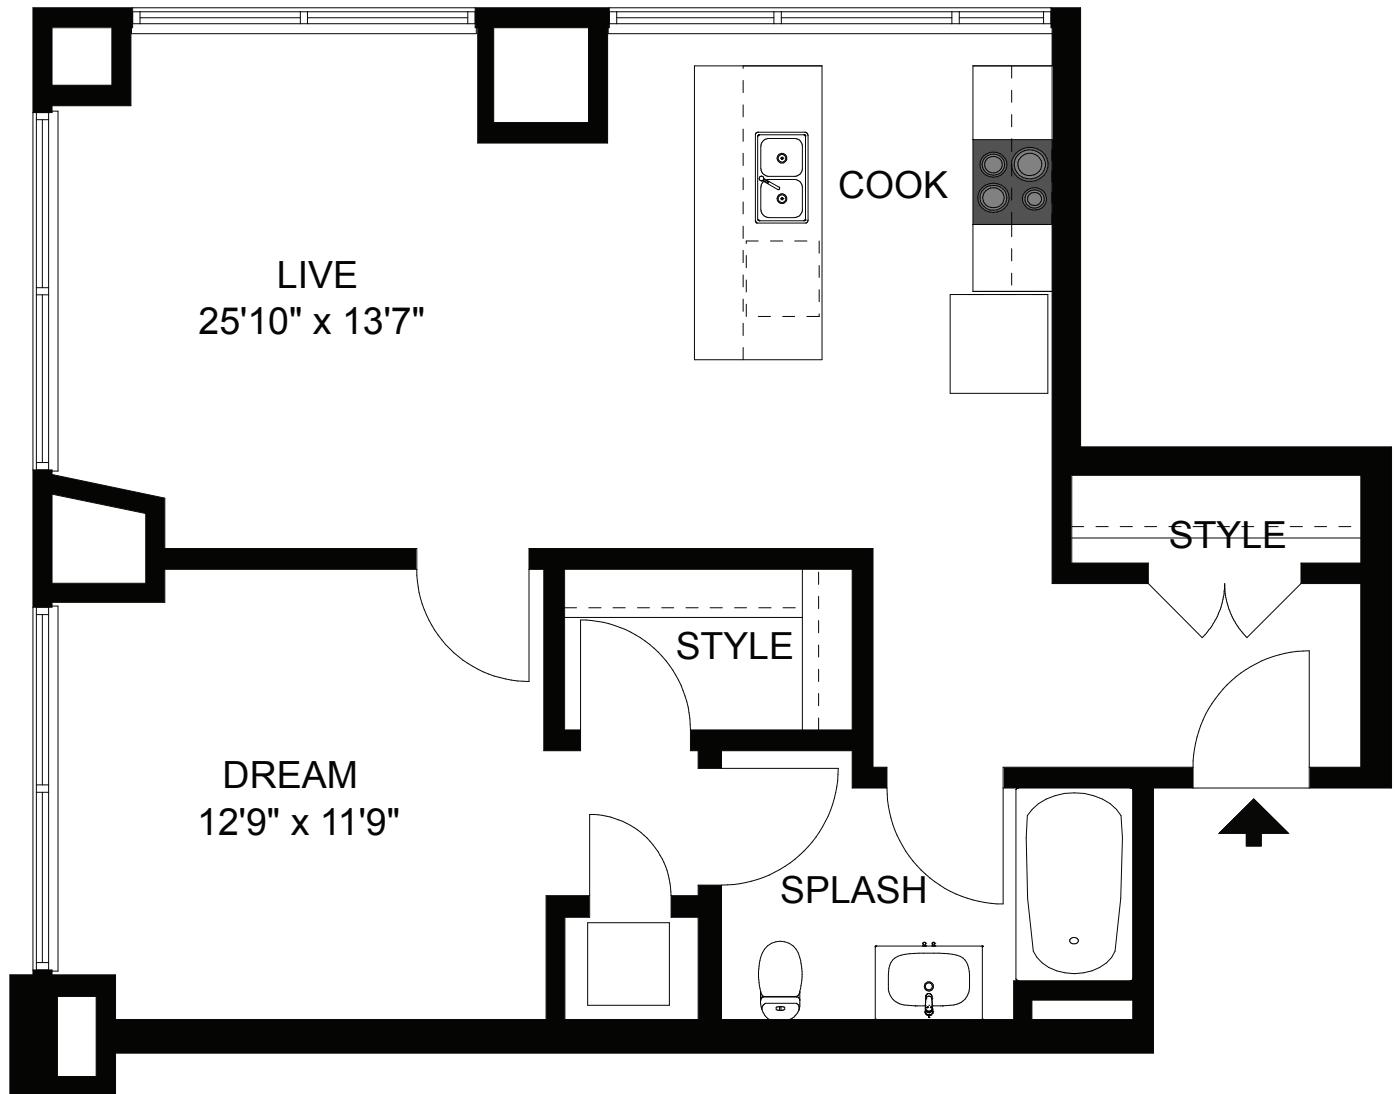

# Brin

1 Bed \ 1 Bath \ 782 Sq. Ft.