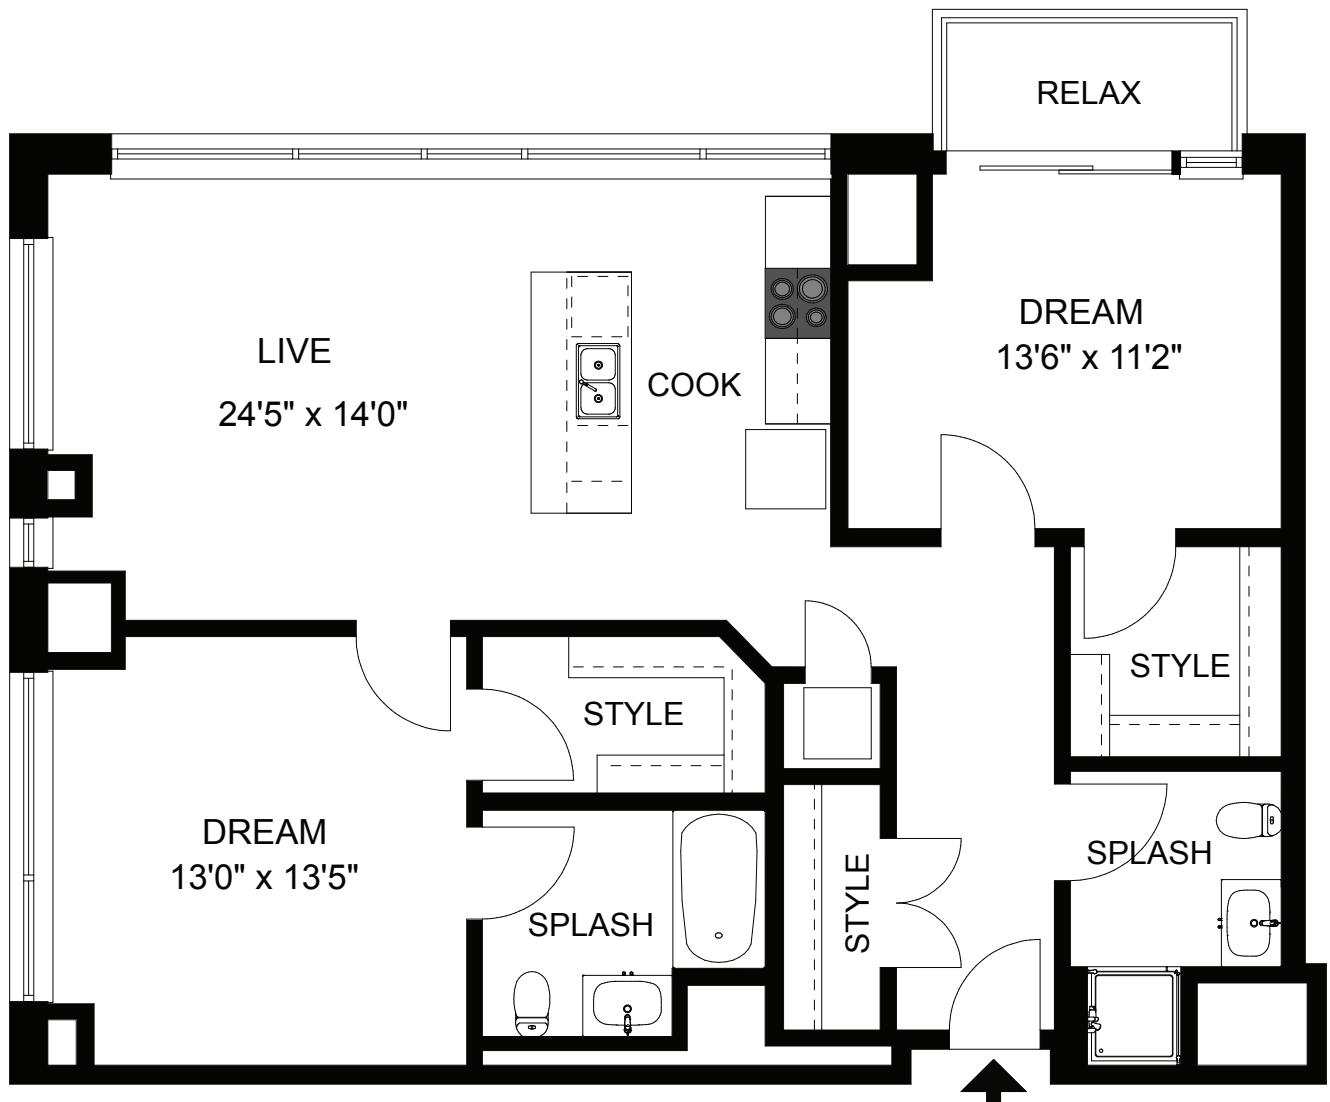

# Arden

2 Bed \ 2 Bath \ 1158 Sq. Ft.