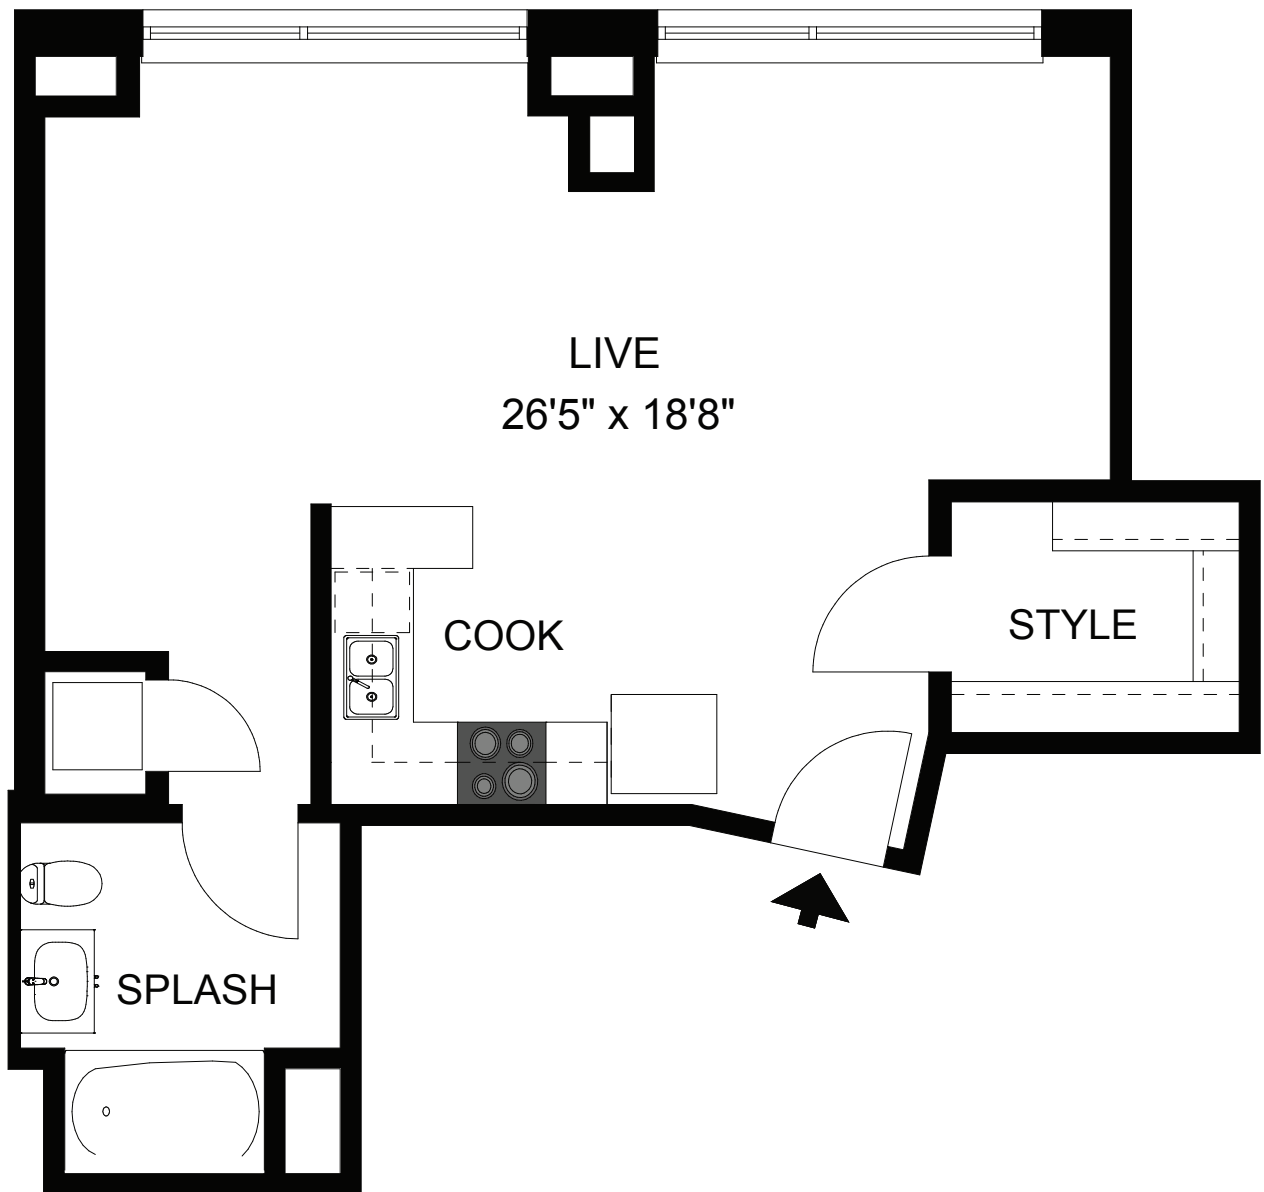

# Barton

1 Bath | 643 Sq. Ft.