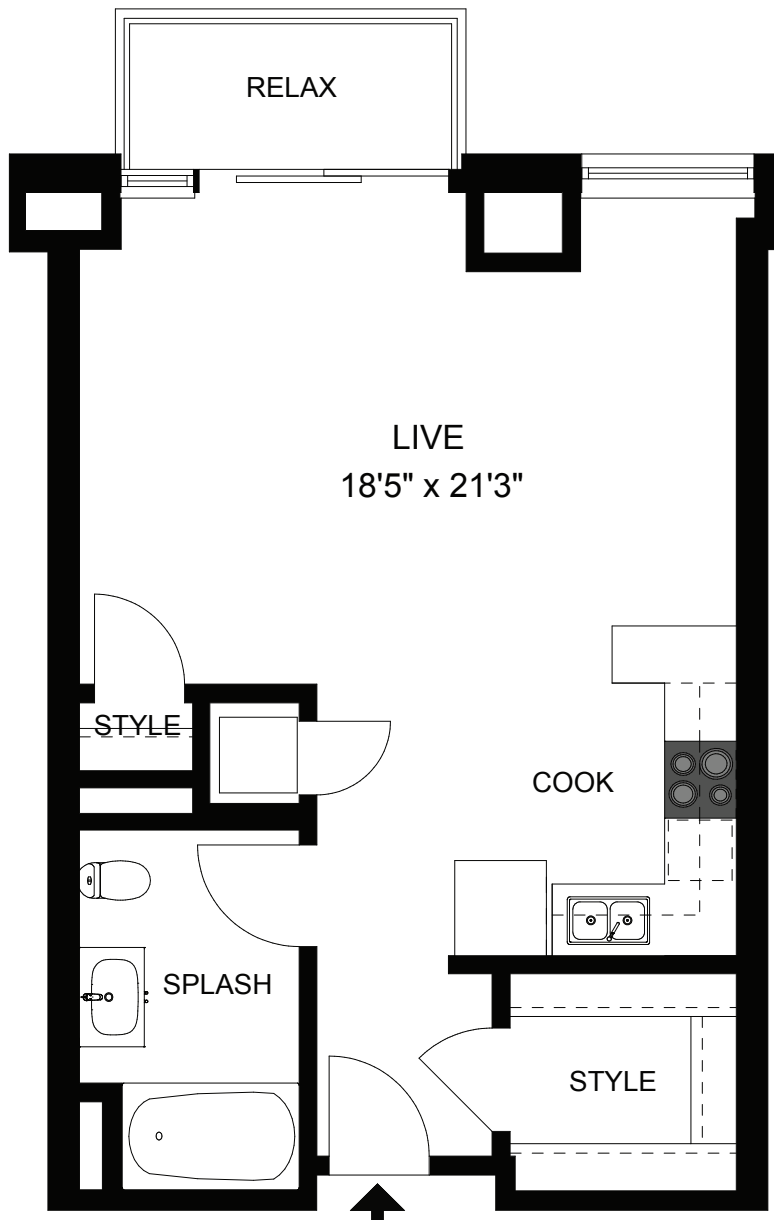

# Freud

Studio \ 1 Bath \ 554 Sq. Ft.